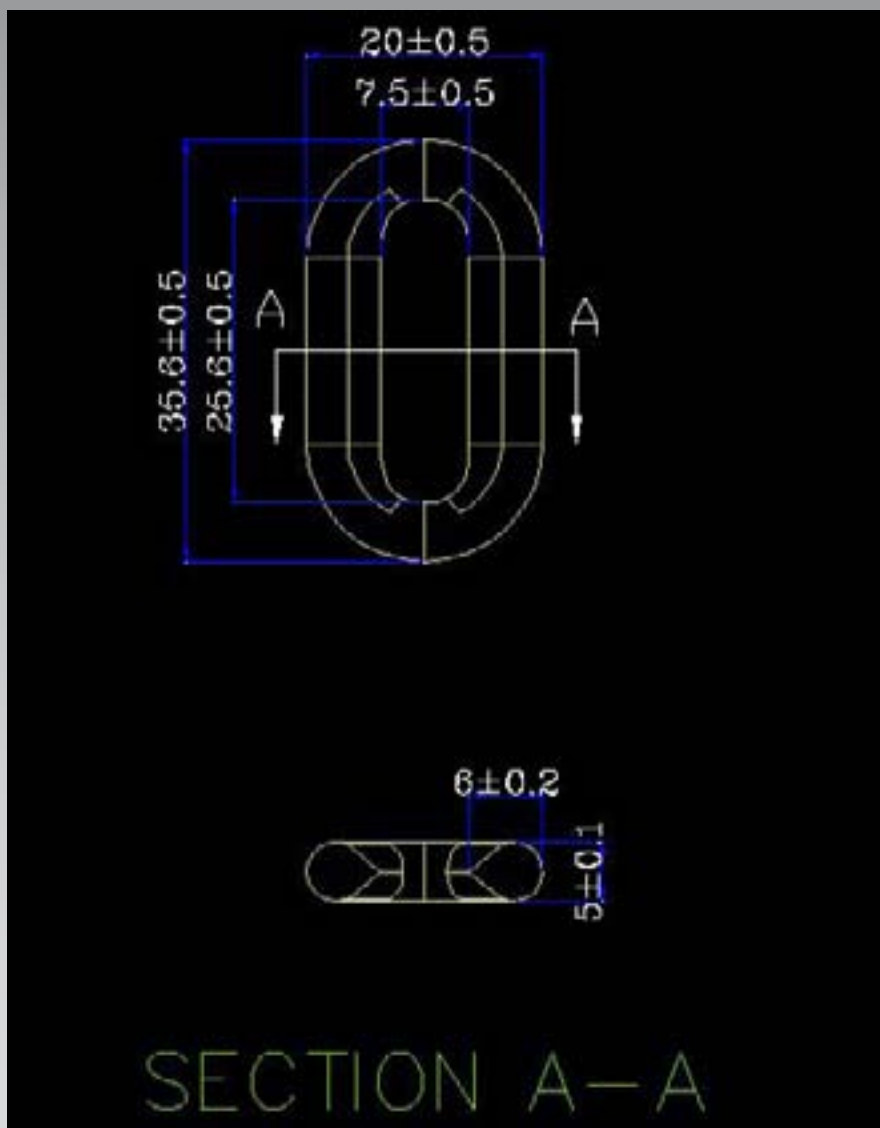

CHAÎNE PLASTIQUE

6MM - 25 m

**FICHE
TECHNIQUE**

CODE PRODUIT: HDC000-265-400

SIGNALISATION

CONÇUE POUR ÊTRE UTILISÉE AVEC DES POTEAUX OU DES CÔNES POUR FORMER UNE BARRIÈRE MULTIFONCTIONNELLE

JSP REF.	DESCRIPTION	PCS/CARTON	TAILLE CARTON	POIDS CARTON
HDC000-265-400	Chaîne plastique 25m rouge / blanc 6mm	6 sacs	49*28*23	11 Kgs
HDC002-365-474	Chaîne plastique 5m rouge / blanc 6mm	20 sacs	41*24*23	7.5 Kgs
HDC000-265-300	Chaîne plastique 25m noir / jaune 6mm	6 sacs	49*28*23	11 Kgs
HDC000-265-700	Chaîne plastique 25m rouge / blanc 6mm	6 sacs	49*28*23	11 Kgs
HDC002-360-174	Chaîne plastique 5m rouge / blanc 6mm	20 sacs	41*24*23	7.5 Kgs

MANUFACTURING FOR SAFETY
WWW.JSP.CO.UK

FRANCE@JSPSAFETY.FR
+ 33 (0) 4 78 01 76 10

Issued 01/07/16 V3