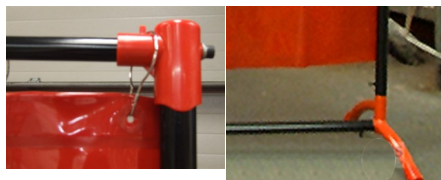

Accessoires soudure

Protection collective

Les +

- *Largeur 2050mm
- *Rideau suspendu
- *Orange ou Vert

VERSIONS DISPONIBLES

Réf.	Version
RI0721	Orange
RI0723	Green

DESCRIPTION

Doté d'un cadre tubulaire robuste de 1900x2050mm, de 4 pieds asymétriques et d'un rideau de protection suspendu, l'écran Kit 2000 assure une protection contre les rayons et les projections de soudage dans ses versions Orange Transparent et Vert Opaque. La version Incolore est parfaite pour les applications de meulage.