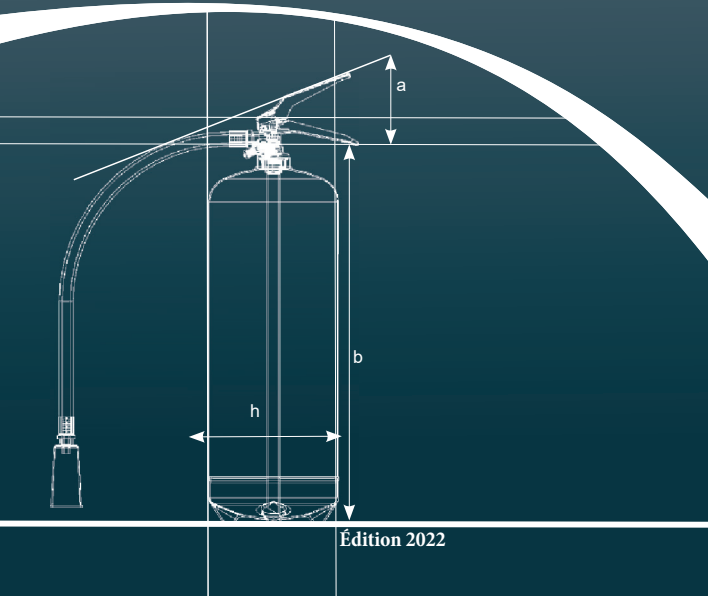

Type d'extincteur <i>Extinguisher Type</i>	CPP6	CPP9
N° de certification NF-EN 3-7 + A1 <i>NF-EN 3-7 + A1 approval</i>	EP6 045 569	EP6 045 633
Certification MED <i>MED approval</i>		
	27A	27A
	183B	233B
Agent Extincteur <i>Extinguishing agent</i>	6kg ABC HJABC40	9Kg ABC HJABC 40
Temps de fonctionnement <i>Operating time</i>	23,7s	22,3s
Agent propulseur <i>Propellant agent</i>	15 bar azote	15 bar azote
Hauteur hors tout / <i>Overall height</i>	545 mm	605 mm
Diamètre extérieur / <i>Overall diameter</i>	160 mm	180 mm
Certifié avec support transport <i>Certified with its transportation support</i>		
Code article / <i>Item code</i>	XD-CPP6	XD-CPP9

Extincteur à poudre ABC

Extincteur à eau + additif

Type d'extincteur <i>Extinguisher Type</i>	CPP6L	CPP9L
N° de certification NF-EN 3-7 + A1 <i>NF-EN 3-7 + A1 approval</i>	EA6 045 631	EA9 045 632
Certification MED <i>MED approval</i>		
	13A	21A
	144B	183B
Agent Extincteur <i>Nominal charge</i>	6L eau + additif	9L eau + additif
Temps de fonctionnement <i>Operating time</i>	17,5s	28,3s
Agent propulseur <i>Propellant agent</i>	15 bar azote	15 bar azote
Additif en pré-mélange <i>Sparklet capacity</i>	6%	6%
Hauteur hors tout / <i>Overall height</i>	565 mm	620 mm
Diamètre extérieur / <i>Overall diameter</i>	160 mm	180 mm
Certifié avec support transport / <i>Certified with its transportation support</i>		
Code article / <i>Item code</i>	XD-CPP6L	XD-CPP9L

Votre distributeur régional:

anrieu