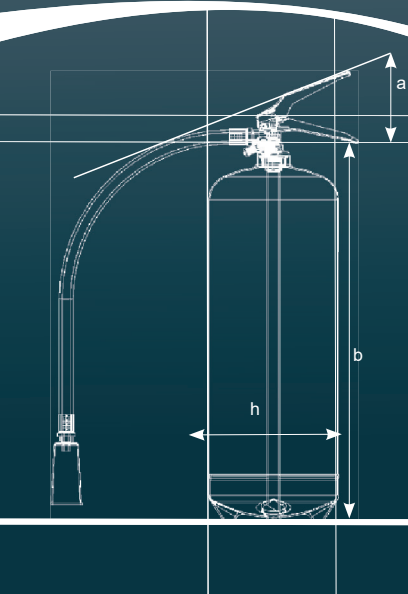

Gamme CPP Max

Poignée ergonomique et robinetterie chromée.

Attache aimanté. Sangle en Option

L'intérieur du CPP EAU possède un revêtement plascoat anti-corrosion.

Lecture claire et simple de la pression de service

EN 3-7 + A1
EN 3-8

Type d'extincteur <i>Extinguisher Type</i>	CPP6	CPP9
N° de certification NF-EN 3-7 + A1 <i>NF-EN 3-7 + A1 approval</i>	EP6 045 569	EP6 045 633
Certification MED <i>MED approval</i>		
	27A	27A
	183B	233B
Agent Extincteur <i>Extinguishing agent</i>	6kg ABC HJABC40	9Kg ABC HJABC 40
Temps de fonctionnement <i>Operating time</i>	23,7s	22,3s
Agent propulseur <i>Propellant agent</i>	15 bar azote	15 bar azote
Hauteur hors tout / <i>Overall height</i>	545 mm	605 mm
Diamètre extérieur / <i>Overall diameter</i>	160 mm	180 mm
Certifié avec support transport <i>Certified with its transportation support</i>		
Code article / <i>Item code</i>	XD-CPP6	XD-CPP9